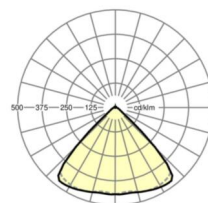

## Оптика

Оснастка	LED, цветопередача/оттенок света CRI ≥ 80 / 6500K
Допуск для координаты цветности (MacAdam)	3SDCM
Фотобиологическая безопасность (светильник)	RG1
Номинальный световой поток	7893lm
Срок службы LED	50000h L80/B10 (Tq 35°C)
светоотдача светильников	149lm/W
Угол излучения	95° (C0) / 95° (C90)
UGR поп./вдоль	20.9 / 21.3

## Механика

цвет корпуса	серебристый/ белый алюминий RAL 9006
размеры (LxWxH/DxH)	1531mm x 55mm x 33mm
вес (нетто)	1.9kg
Вид монтажа	сборка трековых систем, световая структура

## DEEP-LINK

<https://www.regiolum.de/ru/article/19410004175>

Ссылка	LED 8000lm 865
ηLB	100 %
Φ ↓/↑	98 % / 2 %
UGR поп./вдоль	20.9 / 21.3

размеры

---

L	1531 mm	Длина
B	55 mm	Ширина
H	33 mm	Высота

---