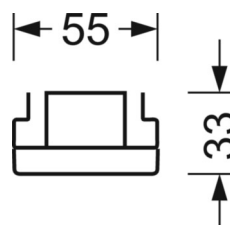

## Оптика

Оснастка	LED, цветопередача/оттенок света CRI ≥ 80 / 6500K
Допуск для координаты цветности (MacAdam)	3SDCM
Фотобиологическая безопасность (светильник)	RG1
Номинальный световой поток	7893lm
Срок службы LED	50000h L80/B10 (Tq 35°C)
светоотдача светильников	149lm/W
Угол излучения	95° (C0) / 95° (C90)
UGR поп./вдоль	20.9 / 21.3

## Механика

цвет корпуса	серебристый/ белый алюминий RAL 9006
размеры (LxWxH/DxH)	1531mm x 55mm x 33mm
вес (нетто)	1.9kg
Вид монтажа	сборка трековых систем, световая структура

## DEEP-LINK

<https://www.regiolum.de/ru/article/19410004175>

Ссылка	LED 8000lm 865
ηLB	100 %
Φ ↓/↑	98 % / 2 %
UGR поп./вдоль	20.9 / 21.3

размеры

---

L	1531 mm	Длина
B	55 mm	Ширина
H	33 mm	Высота

---