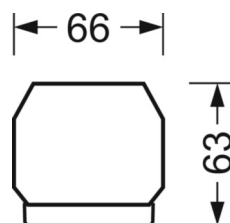

## Механика

цвет корпуса	серебристый/ белый алюминий RAL 9006
размеры (LxWxH/DxH)	1531mm x 55mm x 33mm
вес (нетто)	1.9kg
Вид монтажа	сборка трековых систем, световая структура

## DEEP-LINK

<https://www.regiolum.de/ru/article/19410004175>

Ссылка	LED 8000lm 865
ηLB	100 %
Φ ↓/↑	98 % / 2 %
UGR поп./вдоль	20.9 / 21.3

размеры

---

L	1531 mm	Длина
B	55 mm	Ширина
H	33 mm	Высота

---